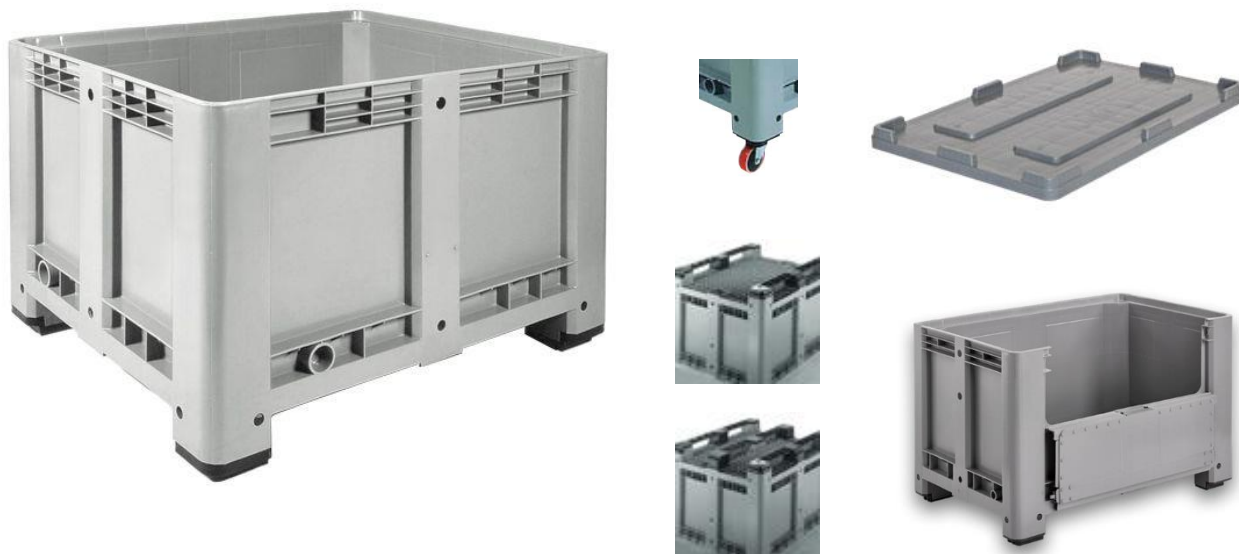

SCHEDA TECNICA

CONTENITORI ACCATASTABILI – IN POLIETILENE

I contenitori industriali sovrapponibili sono adatti a contenere liquidi e possono essere utilizzati come contenitori ad uso alimentare. Hanno dimensioni che consentono di ottimizzare gli spazi a disposizione sugli autotreni, nei containers nei magazzini.

CODICE	DIMENSIONI ESTERNE	DIMENSIONI UTILI	CAPACITA'	PORTATA	MODELLO	PESO
ELC100010	120x80xh76 cm	111x71xh60 cm	470 lt	470 kg	4 piedi	31,5 kg
ELC100020	120x80xh76 cm	111x71xh60 cm	470 lt	470 kg	Ruote Ø 12,5 cm	34,5 kg
ELC100013	120x80xh76 cm	111x71xh60 cm	470 lt	470 kg	3 Traverse	37,5 kg
ELC100012	120x80xh76 cm	111x71xh60 cm	470 lt	470 kg	4 piedi e ribalta	32 kg
ELC100021	120x80xh76 cm	111x71xh60 cm	470 lt	470 kg	Ruote Ø 12,5 cm e ribalta	35 kg
ELC100015	120x80xh76 cm	111x71xh60 cm	470 lt	470 kg	3 Traverse e ribalta	38 kg
ELC100011	120x100xh76 cm	111x91xh60,5 cm	610 lt	510 kg	4 piedi	38,5 kg
ELC100022	120x100xh76 cm	111x91xh60,5 cm	610 lt	510 kg	Ruote Ø 12,5 cm	42 kg
ELC100014	120x100xh76 cm	111x91xh60,5 cm	610 lt	510 kg	3 Traverse	44,5 kg
ELC100120	120x100xh76 cm	111x91xh60,5 cm	610 lt	510 kg	4 piedi e ribalta	39 kg